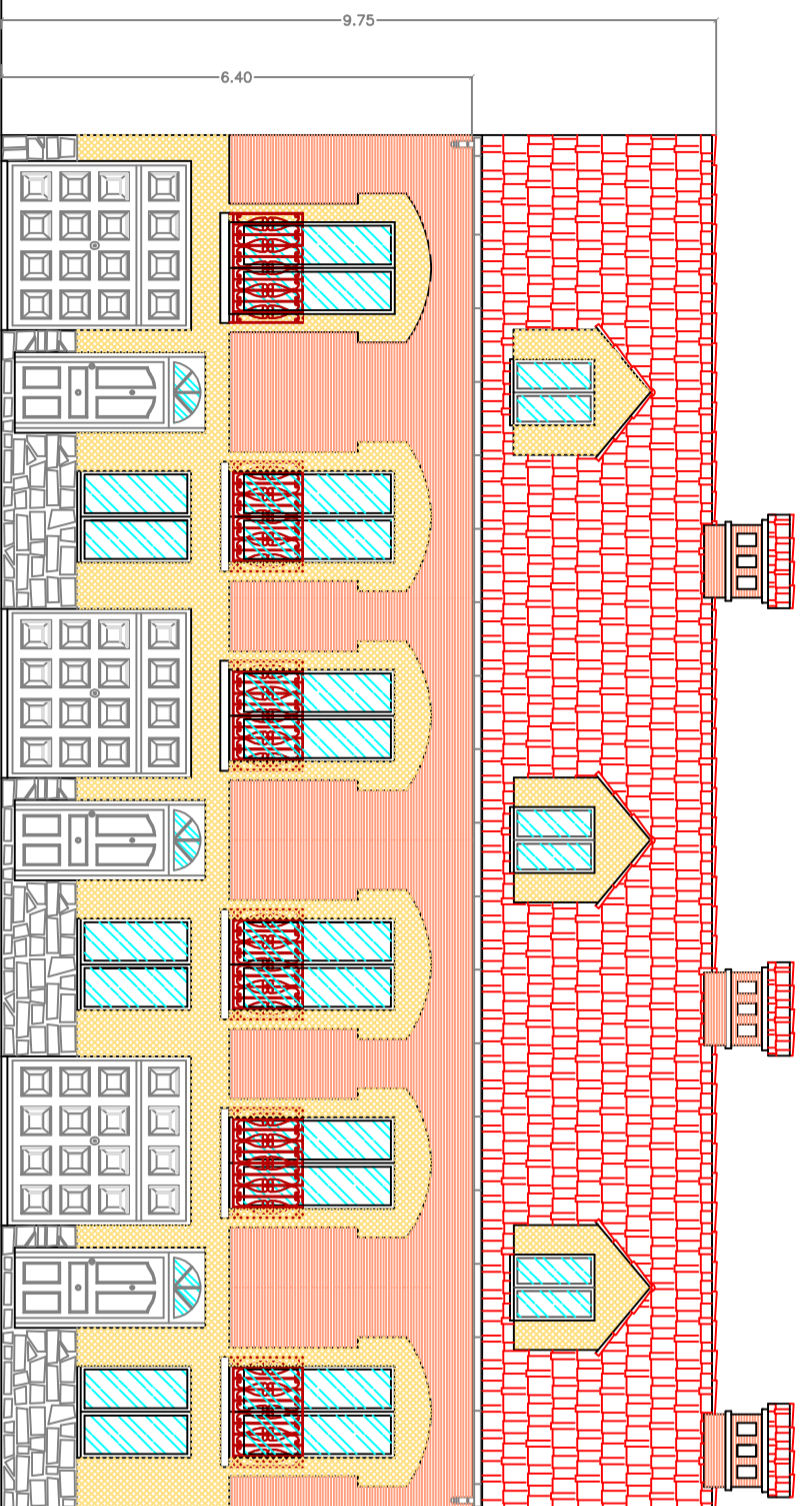

FACHADA TRASERA

FACHADA DELANTERA

<b>PROYECTO BASICO Y DE EJECUCION DE 3 VIVIENDAS UNIFAMILIARES ADOSADAS</b>	
SITUACION:	C/ GUSTAVO ADOLFO BECQUER, 10 SAN MARTIN DE LA VEGA (MADRID)
PLANO:	FACHADAS DELANTERA Y TRASERA

FECHA:	JUNIO-2000
ESCALA:	1/50
PROPIEDAD:	ADOCASA SAN LORENZO, S.L.
ARQUITECTA:	DP. CARMEN DE LA CAL ARRANZ
AYCAL:	AYCAL ESTUDIO DE ARQUITECTURA, S.L.
C/ Avenida, 35	28043 Madrid
(91) 721 90 12	
<b>5</b>	